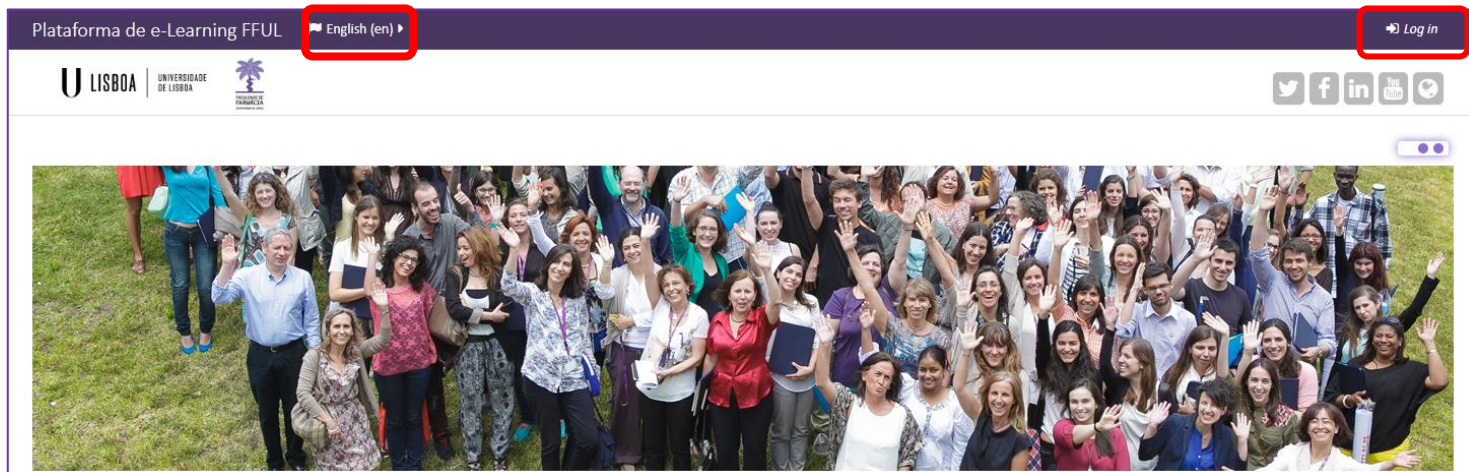

**FACULDADE DE FARMÁCIA
UNIVERSIDADE DE LISBOA**

Manual de Acesso Plataforma de E-Learning FFUL (Moodle)

O acesso à Plataforma de e-Learning da FFUL é efetuado através do seguinte link:

<https://elearning03.ul.pt/>

A Plataforma de E-Learning da FFUL está disponível em PT e EN:

O login é efetuado com a conta institucional da Universidade de Lisboa: username (XXXX@edu.ulisboa.pt) e *Password*.

Entrar

Nome de utilizador